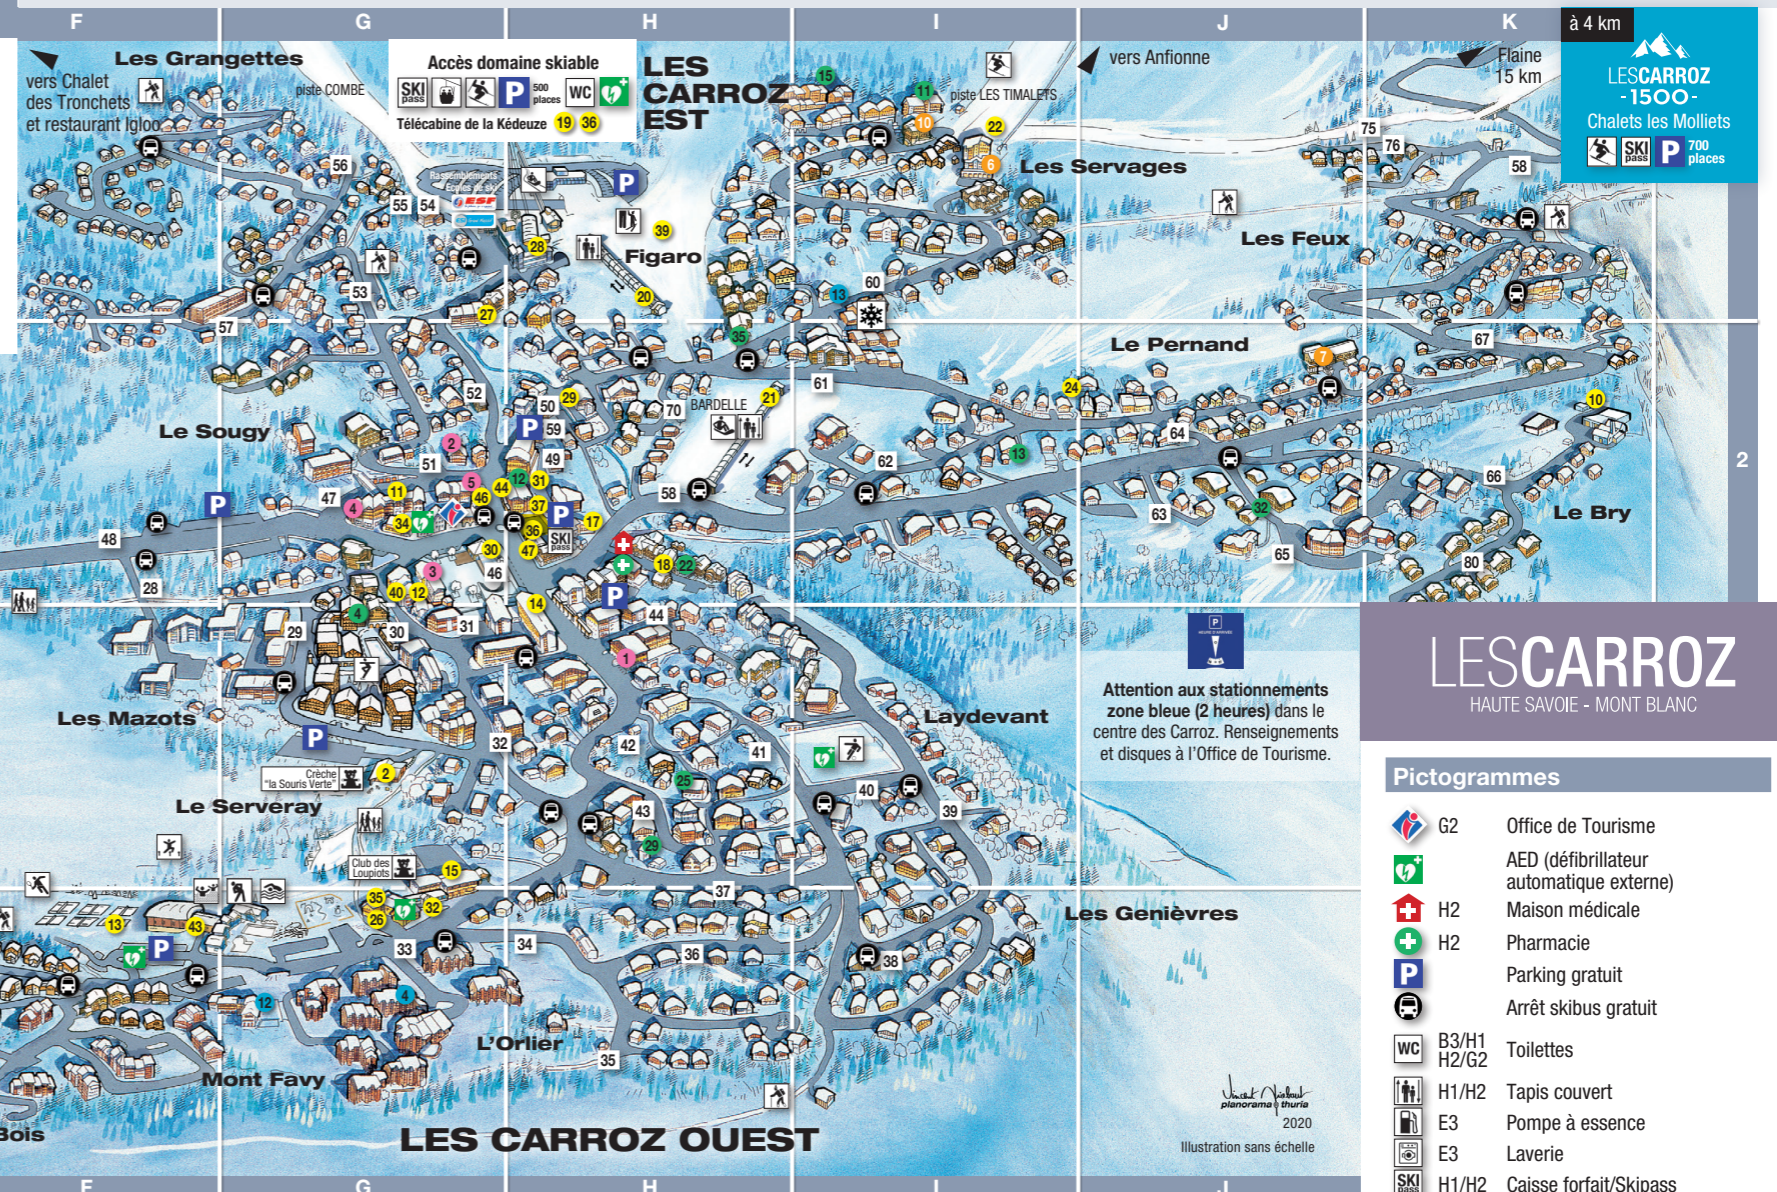

LESCARROZ
HAUTE SAVOIE - MONT BLANC

Pictogrammes

- G2 Office de Tourisme
- AED (défibrillateur automatique externe)
- H2 Maison médicale
- H2 Pharmacie
- P Parking gratuit
- Arrêt skibus gratuit
- WC Toilettes
- H1/H2 Tapis couvert
- E3 Pompe à essence
- E3 Laverie
- H1/H2 Caisse forfait/Skipass
- Piste de ski
- H1 Jardin des Neiges ESF
- G2/G3 Crèche/Club enfants
- G4 Piscine
- I1 KID'O'SKI
- F4/G4 Aquacime
- G4 Fitness
- Sentiers entretenus
- G3 Chemin urbain piétons
- G3 Patinoire
- H1 Piste de luge sur rails
- H2 Espace de luge
- I3 Terrain de football (été)
- F3/F4 Terrain de tennis (été)
- F3 Parcours Santé
- E3 Centre équestre
- A0 Escalade
- F4 Parcours acrobatique forestier
- H2 Marché tous les mardis

Services administratifs et intérêts touristiques

- G2 Office de Tourisme
- C1 Chapelle de Ballancy
- G3 Crèche "la Souris Verte"
- C0 Église de La Frasse
- B3 Boulangerie - Relais Poste
- B3/B4 Église d'Arâches
- B4 Salle Communale d'Arâches
- B3 Mairie d'Arâches
- D4 Chèvrerie Pierre à Laya
- K2 Déchetterie
- G2 Gendarmerie
- G2 Police municipale
- G2 Cinéma Le Choucas
- F4 Centre Sportif - Salle Mt Favy
- H3 Boîte aux lettres
- G3 Groupe Scolaire du Servery
- H2 Chapelle des Carroz

- H2 Maison médicale
- Cabinets d'infirmiers
- H1 Télécabine de la Kédeuze
- H1 Tapis couvert Figaro
- H2 Tapis couvert Bardelle
- I1 Télési de Plan Moulin
- H1 Chapelle du Pernand
- G4 Espace Servery
- G1 École du Ski Français
- H1 Ski Club
- H2 École de Ski "ESI"
- G2 Bureau des Guides
- H2 Kinésithérapeute
- G4 Restaurant scolaire
- G2 Relais Poste (au bar PMU)
- G3/4 Club enfants Les Loupiots
- H1/H2 Caisnes auto forfaits 24h/24
- H2 Bibliothèque - vidéothèque
- D3 Pompiers

- H1 Jardin des Neiges ESF
- G2 Centre culturel
- C1 La ferme de Ballancy
- F4 Aquacime - Espace Bien-être
- H2 Ostéopathe
- D3 Locaux professionnels des services techniques
- G2 CIC
- H2 Crédit Agricole

Agences de location

- H3 Carroz Immobilier
- G2 Altimm
- G2 MGM
- G2 RS Immobilier
- G2 Renand

Hôtels

- I1 Servages d'Armelle (les) ★★★★★
- J2 Croix de Savoie (la) ★★★★★
- I1 Milkhotel

Résidences

- H2 Chalets de Jouvence (les) ★★★★★
- Fermes du Soleil (les) ★★★★★
- G2/3 Pierre et Vacances ★★★★★
- H2 Chalets de Léana (les) ★★★★★
- I1 Front de Neige - Odalys
- I1 Grand Malet (le)
- H2 Sunotel - Odalys

Hébergements divers

- H3 Bergerie (la)
- B3 Chalet Ascensus
- J2 Chalet Le Bry
- B3 Clos de Marie (les)
- I2 Renand (Gîte)
- H3 La Ruche

Centres de vacances

- A1 Cité des Jeunes
- D0 Les Chamois
- G4 BTP Vacances Les Tavaillons
- B3 Creil Alpes
- G4 Neig'Alpes
- I1 Ternélia "Les Flocons Verts"

Situation des immeubles

Illustration sans échelle
2020